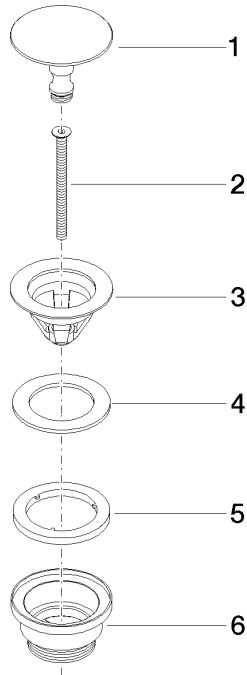

10 126 970

Passt zu: IMO, LULU, MADISON, MEM,
TARA, CL.1, LISSÉ, VAIA, META, CYO

	Messing (23kt Gold)	10 126 970-09
	Chrom	10 126 970-00
	Platin gebürstet	10 126 970-06
	Platin	10 126 970-08
	Dark Chrome	10 126 970-19
	Light Gold	10 126 970-26
	Light Gold gebürstet	10 126 970-27
	Messing gebürstet (23kt Gold)	10 126 970-28
	Schwarz matt	10 126 970-33
	Bronze gebürstet	10 126 970-42
	Champagne gebürstet (22kt Gold)	10 126 970-46
	Champagne (22kt Gold)	10 126 970-47
	Chrom gebürstet	10 126 970-93
	Dark Platinum gebürstet	10 126 970-99

Ablaufgarnitur ohne Druckverschluss 1 1/4" - Messing (23kt Gold)

IMO

10 126 970

Nur für Becken ohne Überlauf geeignet.

10 126 970

mm [inches]

10 126 970

Ersatzteile für die
anderen
Oberflächenvarianten
finden Sie hier:
Chrom

Ersatzteilstückliste

Nr.	Artikelnummer	Benennung	Verbaumenge	Lieferzeit
1	09 31 20 097-09	Stopfen	1	40
2	09 30 30 179 90	Schraube	1	2
3	09 11 01 038-09	Kelch	1	40
4	09 14 05 061 90	Dichtung	1	2
5	09 14 03 153 90	Dichtung	1	2
6	09 11 10 156-09	Anschluss	1	60