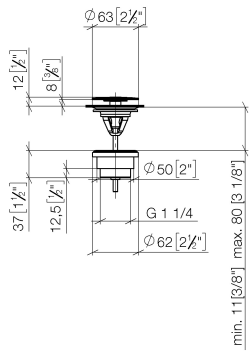

Ablaufgarnitur ohne Druckverschluss 1 1/4" - Messing (23kt Gold)

IMO

10 126 970

Nur für Becken ohne Überlauf geeignet.

10 126 970

mm [inches]

10 126 970

Ersatzteile für die
anderen
Oberflächenvarianten
finden Sie hier:
Chrom

Ersatzteilstückliste

Nr.	Artikelnummer	Benennung	Verbaumenge	Lieferzeit
1	09 31 20 097-09	Stopfen	1	40
2	09 30 30 179 90	Schraube	1	2
3	09 11 01 038-09	Kelch	1	40
4	09 14 05 061 90	Dichtung	1	2
5	09 14 03 153 90	Dichtung	1	2
6	09 11 10 156-09	Anschluss	1	60